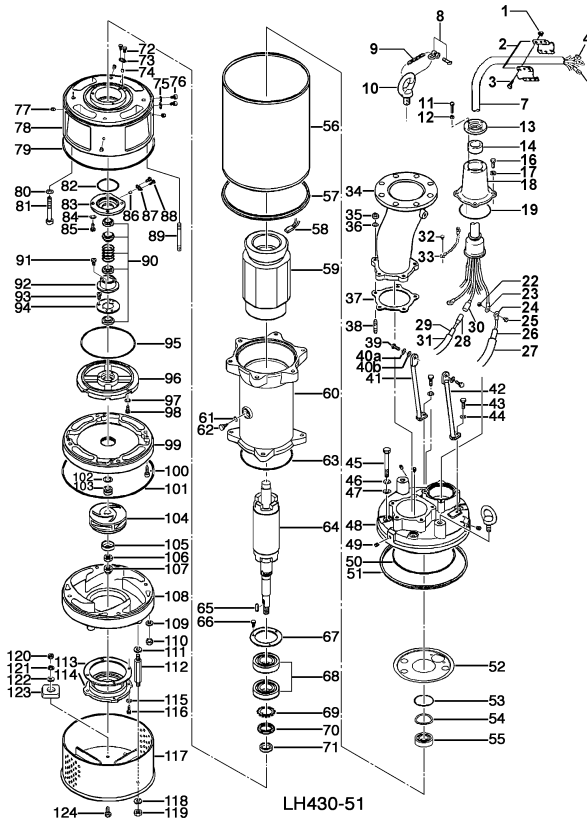

LH430-51

Kontroll-Nr. --

2020-01-1C V.01.02.2019

Pos.no	Item no.	Description	Quant.	UP

LH430-51

1	173-000-21	Packing & O-Ring Set	1	
	141-005-18	Hex.Nut M8 SUS304 (EN X5CrNi18-10)	4	
	010-000-36	Cable Clip (N)SSHOU-J SS	1	
	140-055-10	Hex.Bolt M8x25 SUS304	4	
	009-113-17	Terminal R-38-10 CU	7	
	009-116-10	Terminal R-2-4 CU	2	
	001-TEG-28	Cabletyre Cable Set (20m) H07RN-F LH30kW-LH45kW with stuffing box	1	
	M01-TEG-28(N)	Cabletyre cable (N)SSHÖU 7x35+1x(3x2.5ST) LH430-50, LH430W-51	1	Price on req.
	011-110-11	Shackle 6mm SS	1	
	095-132-19	Chain 4mm SS	1	
	072-103-23	Eye Bolt M24 SUS304 (EN X5CrNi18-10) Stainless Steel	2	
	140-081-31	Hex.Bolt M10x50 SUS304 (EN X5CrNi18-10) Stainless Steel	4	
	141-006-19	Hex.Nut M10 SUS304 (EN X5CrNi18-10)	4	
	003-000-38	Gland No.9 (N)SSHO FC	1	
	004-000-42	Cable Busch d50Xd75X28.5 NBR	1	
	140-078-19	Hex.Bolt M10x30 SUS304	4	
	142-164-19	Spring Washer M10 SUS304	4	
	006-000-52	Stuffing Box No.9 (N)SSHO FC	1	
	122-135-19	O-Ring G-120(119.4xd3.1) NBR	1	
	141-004-59	Hex.Nut M6 SWRM	7	
	009-108-19	Terminal R-38-6 CU	7	
	009-107-18	Terminal R-14-6 CU	6	
	140-029-28	Hex.Bolt M6x10 SWRM	7	Price on req.
	002-000-18	Heat Shrink Tube (Sold per meter) W3F2(3/4IN) (Vm)	1	Price on req.
	200-000-23	Electrical tape(30M) 540S(0.18T-30Wx30M)	1	Price on req.
	009-115-19	Connector PC-4020F	2	
	002-128-14	Heat Shrink Tube (Sold per meter) EVA(d10x1t) (Vm)	1	
	009-114-18	Connector PC-4020M	2	
	002-164-12	Heat Shrink Tube (Sold per meter)A4(d13x0.3t)(JPY /m)	1	
	143-000-58	Pan Screw (w/Spring Washer/Plain Washer) M6x12 SWRM	1	
	009-106-17	Terminal(EUR.NSU) R-8-6 CU	2	
	037-429-16	Center-Flange Discharge Pipe For LH422/430-51/61 FCD	1	
	141-007-10	Hex.Nut M12 SUS304	5	
	142-165-10	Spring Washer M12 SUS304	5	
	121-374-19	Packing d140xd172x1t THREE SHEET	1	
	144-000-46	Stud Bolt M12x64(24/27) SUS304	5	
	140-098-15	Hex.Bolt M12x35 SUS304	2	
40a	142-165-10	Spring Washer M12 SUS304	2	
40b	142-129-12	Plain Washer M12 SUS304	2	
41	127-287-12	Stav 2 LH422/430-51/61For (Left) SS	1